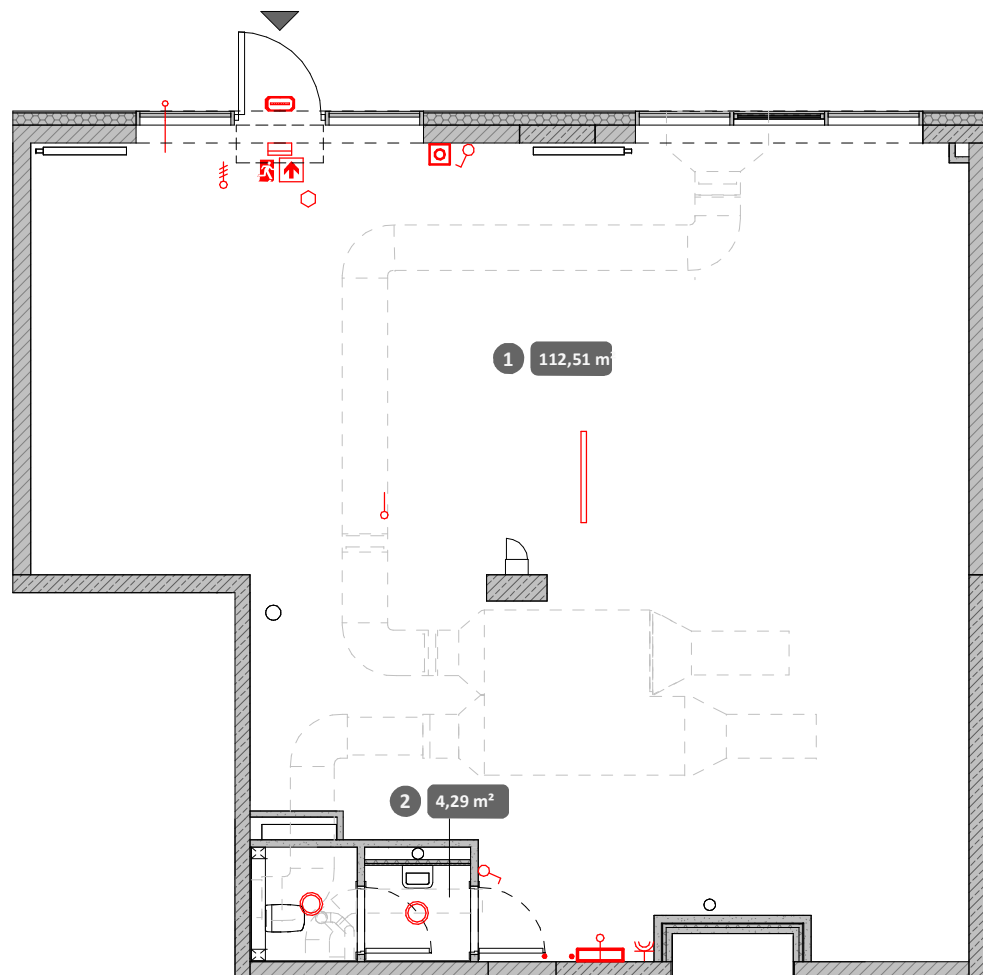

Rembielińskiego 4

Lokal usługowy A1.0.LU4

- 1 Lokal usługowy 112,51 m²
- 2 Toaleta 4,29 m²

Powierzchnia użytkowa lokalu 116,80 m²