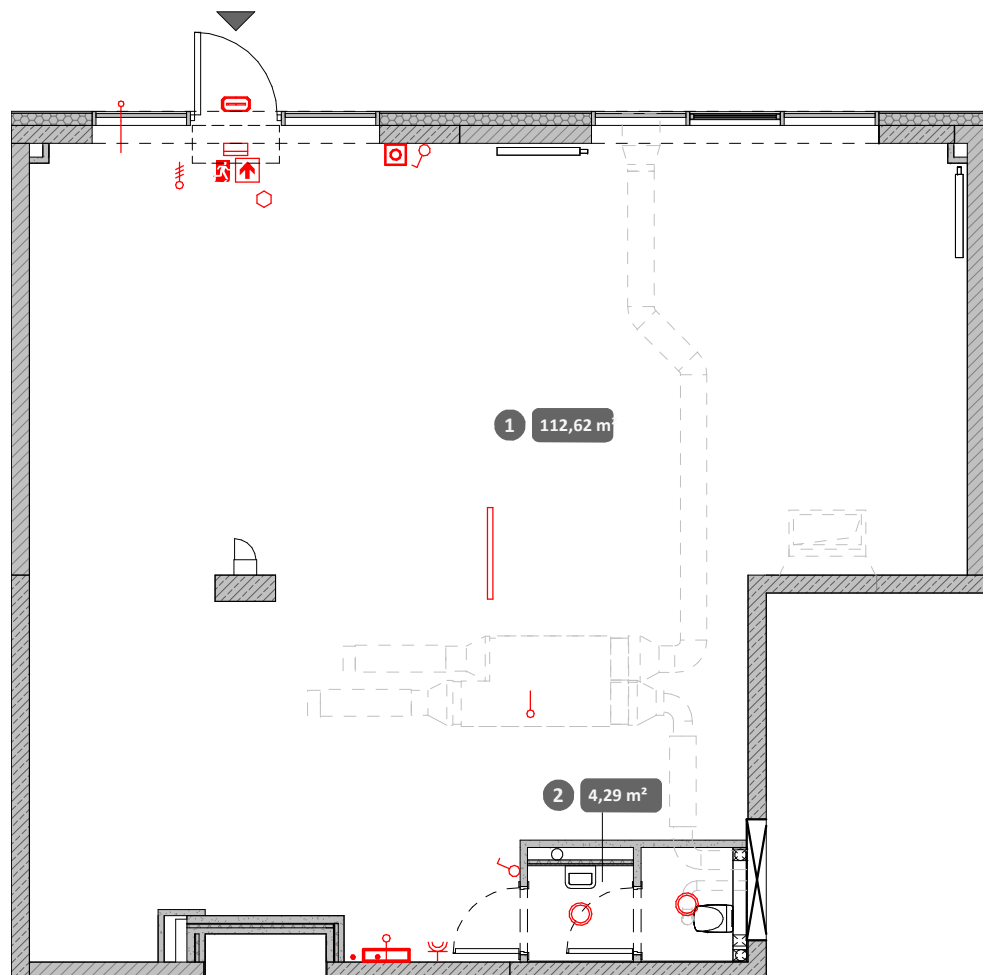

Rembielińskiego 4

Lokal usługowy A1.0.LU3

- 1 Lokal usługowy 112,62 m²
- 2 Toaleta 4,29 m²

Powierzchnia użytkowa lokalu 116,91 m²